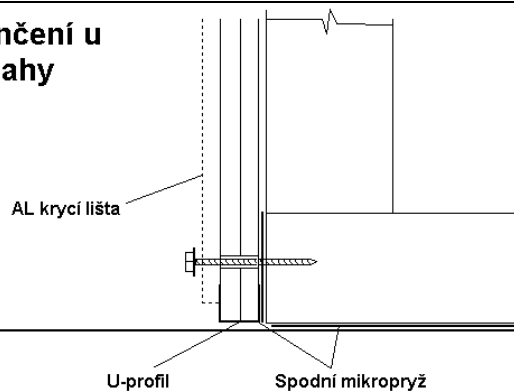

Ukončení u podlahy