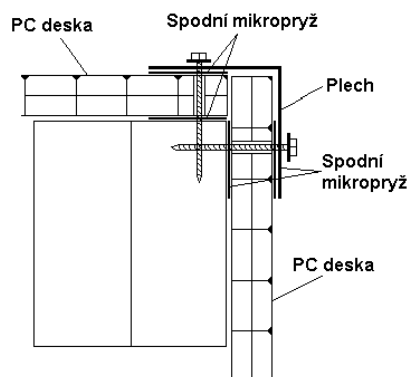

Rohový detail

Lanit Plast, s.r.o.
Konojedská 20, 100 00 Praha 10
Tel/fax 251 560 278

Lanit Plast, s.r.o.
Hamerská 19, 772 06 Olomouc
Tel/fax 585 312 199

www.lanitplast.cz