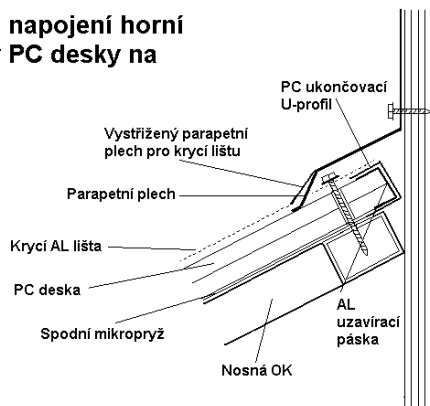

Vybrané montážní detaily pro komůrkové PC desky marlon ST

Boční zakončení střechy

Boční napojení na zeď

Detail napojení horní hrany PC desky na zeď

Napojení střechy a stěny

Typický detail připevnění PC desky