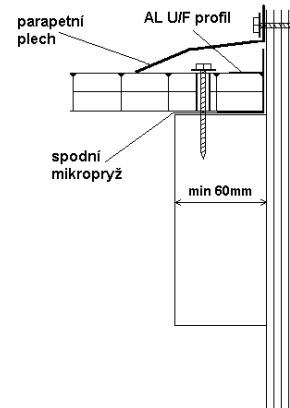

Vybrané montážní detaily pro komůrkové PC desky marlon ST

Boční zakončení střechy

Boční napojení na zeď

Detail napojení horní hrany PC desky na zeď

Napojení střechy a stěny

Typický detail připevnění PC desky