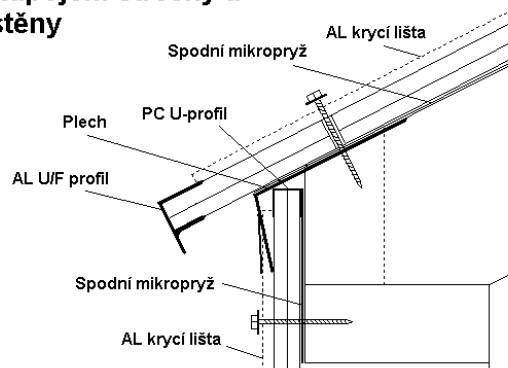

Vybrané montážní detaily pro komůrkové PC desky marlon ST

Boční zakončení střechy

Boční napojení na zeď

Detail napojení horní hrany PC desky na zeď

Napojení střechy a stěny

Typický detail připevnění PC desky