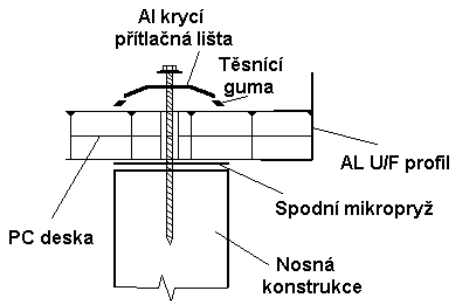

Vybrané montážní detaily pro komůrkové PC desky marlon ST

Boční zakončení střechy

Boční napojení na zeď

Detail napojení horní hrany PC desky na zeď

Napojení střechy a stěny

Typický detail připevnění PC desky