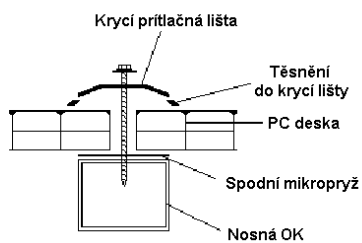

Vybrané montážní detaily pro komůrkové PC desky marlon ST

Boční zakončení střechy

Boční napojení na zeď

Detail napojení horní hrany PC desky na zeď

Napojení střechy a stěny

Typický detail připevnění PC desky